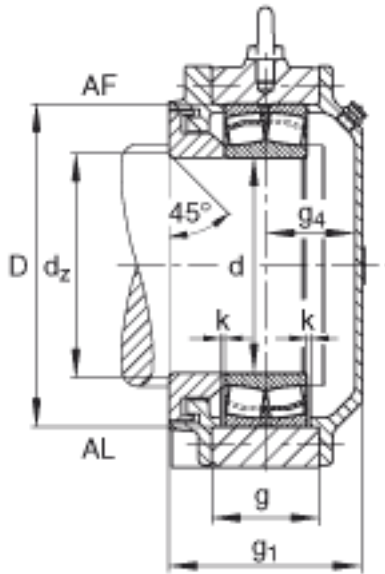

### FAG BND3124-Z-Y-AL-S参数

尺寸	d	120	mm	-
	a	410	mm	-
	h <sub>1</sub>	280	mm	-
	g <sub>1</sub>	160	mm	-
	b	150	mm	-
	c	40	mm	-
	D	200	mm	-
	d <sub>z</sub>	128	mm	-
	g	85	mm	-
	g <sub>4</sub>	74	mm	-
	h	140	mm	-
	k	2.5	mm	-
	m	330	mm	-
	n	80	mm	-
	s	M20		-
说明	s <sub>2</sub>	M12		-
尺寸	t	235	mm	-
	u	25	mm	-
	v	35	mm	-
说明	s <sub>2</sub>	8		数量
		23124		型号, 轴承
重量	m <sub>1</sub>	50000	g	质量, 轴承座
说明		BND3124		型号, 轴承座

### FAG BND3124-Z-Y-AL-S图片

参考资料: <http://www.sozhou.com/p/ceaa2459.html>