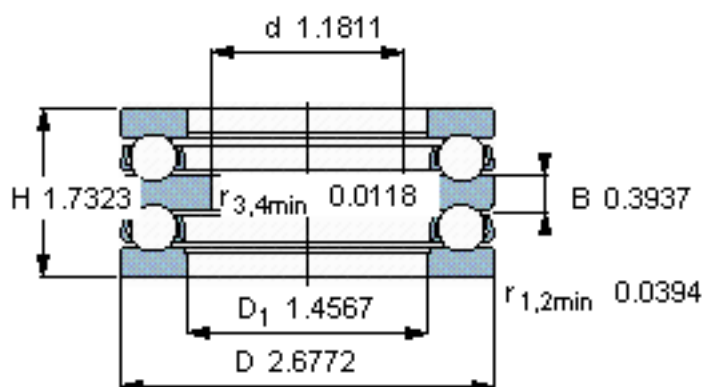

SKF 52307参数

主要尺寸	d	30	mm	-
	D	68	mm	-
	H	44	mm	-
基本额定载荷	C	49400	N	动载荷
	C_0	96500	N	静载荷
疲劳载荷极限	P_u	3550	N	-
最小载荷系数	A	0.048	-	-
额定转速	额定转度	3200	r/min	-
	极限转速	4500	r/min	-
重量	重量	680	g	-
型号	型号	52307		-

SKF 52307图片