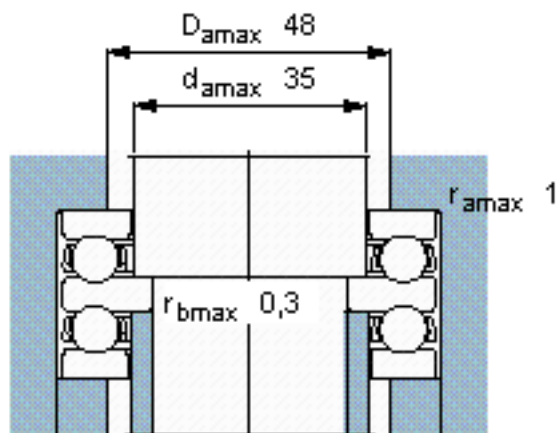

SKF 52307参数

主要尺寸	d	30	mm	-
	D	68	mm	-
	H	44	mm	-
基本额定载荷	C	49400	N	动载荷
	C_0	96500	N	静载荷
疲劳载荷极限	P_u	3550	N	-
最小载荷系数	A	0.048	-	-
额定转速	额定转度	3200	r/min	-
	极限转速	4500	r/min	-
重量	重量	680	g	-
型号	型号	52307		-

SKF 52307图片