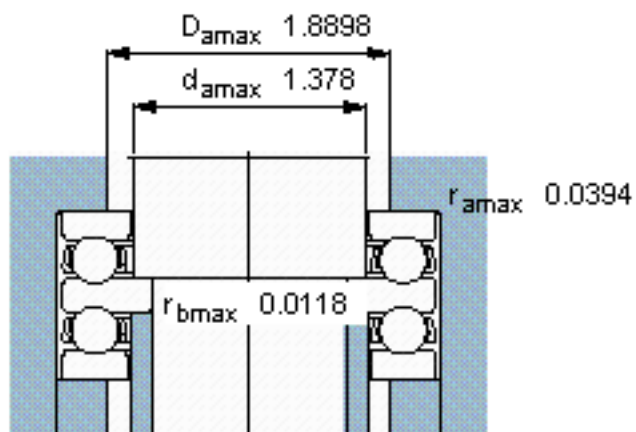

SKF 52307参数

主要尺寸	d	30	mm	-
	D	68	mm	-
	H	44	mm	-
基本额定载荷	C	49400	N	动载荷
	C_0	96500	N	静载荷
疲劳载荷极限	P_u	3550	N	-
最小载荷系数	A	0.048	-	-
额定转速	额定转度	3200	r/min	-
	极限转速	4500	r/min	-
重量	重量	680	g	-
型号	型号	52307		-

SKF 52307图片