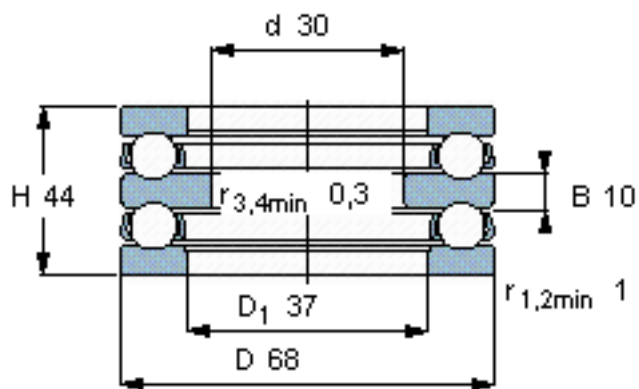

SKF 52307参数

主要尺寸	d	30	mm	-
	D	68	mm	-
	H	44	mm	-
基本额定载荷	C	49400	N	动载荷
	C_0	96500	N	静载荷
疲劳载荷极限	P_u	3550	N	-
最小载荷系数	A	0.048	-	-
额定转速	额定转度	3200	r/min	-
	极限转速	4500	r/min	-
重量	重量	680	g	-
型号	型号	52307		-

SKF 52307图片