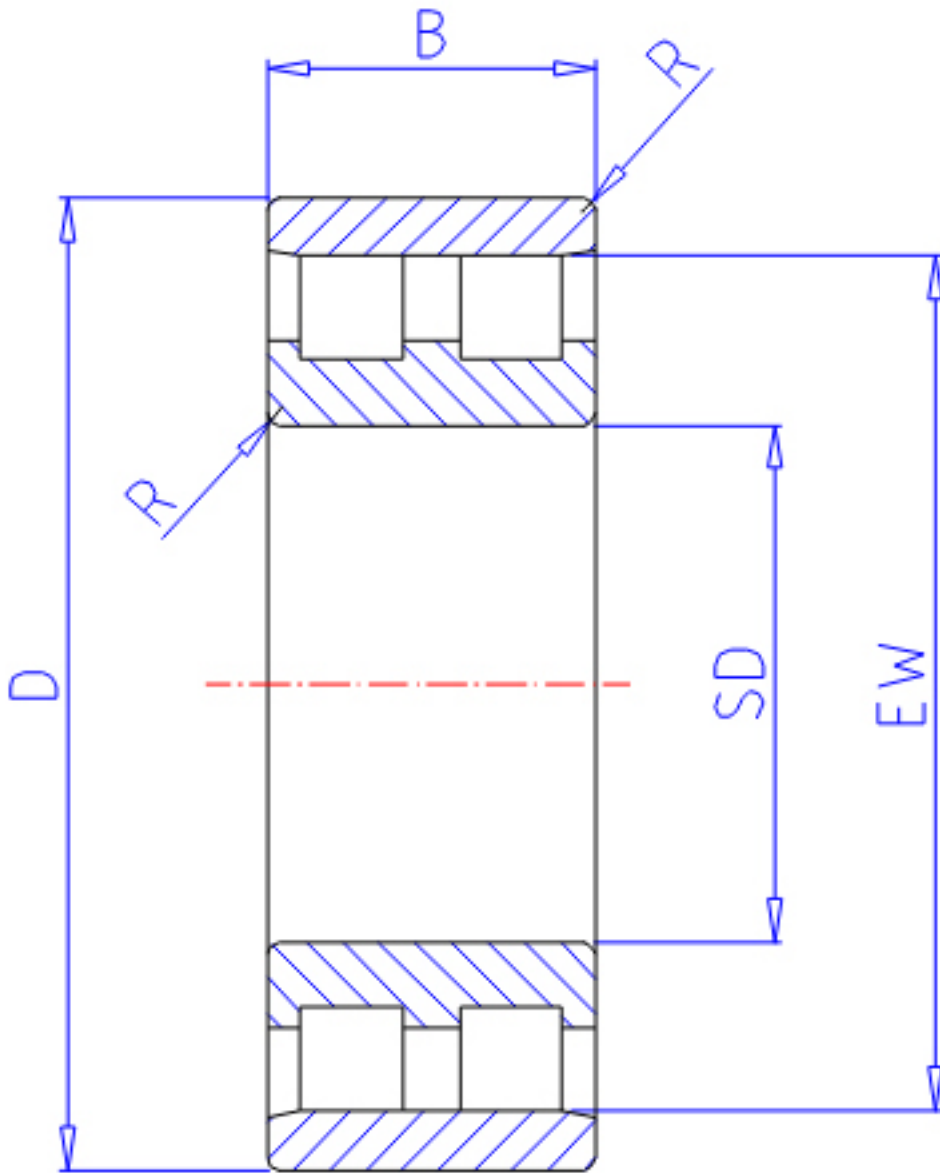

## NTN NN3017参数

主要尺寸	SD	85	mm	-
	D	130	mm	外径
	B	34	mm	宽度
	R	1.1	mm	(最小)
型号	ORDER	NN3017		型号
基本额定载荷	CR	122000	N	动载荷
	COR	194000	N	静载荷
	CRF	12 400	kgf	动载荷
	CORF	19 800	kgf	静载荷
极限转速	LSG	4 800	r/min	脂润滑
	LSO	5 600	r/min	油润滑
尺寸	FW	0.0	mm	-
	EW	118.0	mm	-
重量	MASS	1610	g	重量
安装尺寸	DA1	91.5	mm	(最小)
	DB1	94.5	mm	(最小)
	DC	0	mm	(最大)
	DD	0	mm	(最小)
	DA	0	mm	(最大)
	DB2	123.5	mm	(最大)
	BB	119	mm	(最小)
	RAS	1	mm	(最大)

## NTN NN3017图片

参考资料:<http://www.sozhou.com/p/bbde78f5.html>