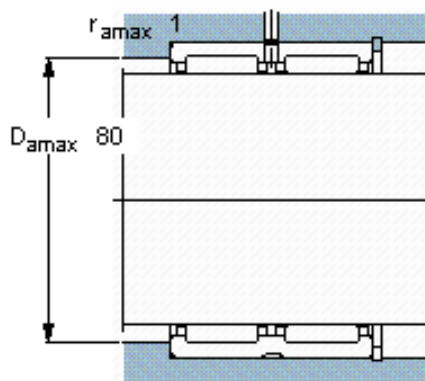

SKF RNA 6912参数

主要尺寸	F_w	68	mm	-
	D	85	mm	-
	C	45	mm	-
基本额定载荷	C	93500	N	动载荷
	C_0	204000	N	静载荷
疲劳载荷极限	P_u	26000	N	-
额定转速	参考转速	6000	r/min	-
	极限转速	6700	r/min	-
重量	重量	490	g	-
型号	型号	RNA 6912	-	-

SKF RNA 6912图片

适宜的附件
G密封件 -
SD密封件： -
CR密封件 68X85X8 CRW1 F

适宜的附件
G密封件 -
SD密封件： -
CR密封件 68X85X8 CRW1 F