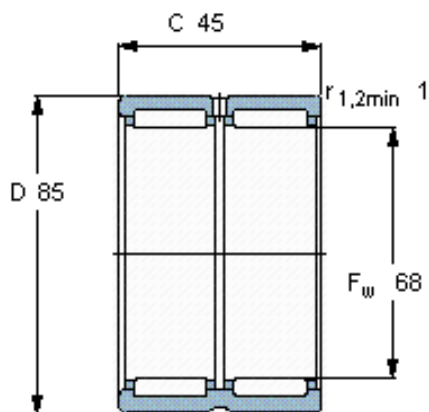

SKF RNA 6912参数

主要尺寸	F_w	68	mm	-
	D	85	mm	-
	C	45	mm	-
基本额定载荷	C	93500	N	动载荷
	C_0	204000	N	静载荷
疲劳载荷极限	P_u	26000	N	-
额定转速	参考转速	6000	r/min	-
	极限转速	6700	r/min	-
重量	重量	490	g	-
型号	型号	RNA 6912	-	-

SKF RNA 6912图片

适宜的附件
G密封件 -
SD密封件： -
CR密封件 68X85X8 CRW1 F

适宜的附件
G密封件 -
SD密封件： -
CR密封件 68X85X8 CRW1 F