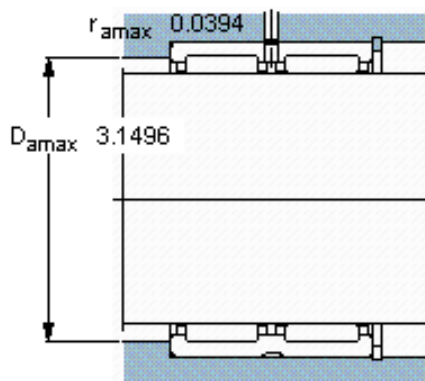

SKF RNA 6912参数

主要尺寸	F_w	68	mm	-
	D	85	mm	-
	C	45	mm	-
基本额定载荷	C	93500	N	动载荷
	C_0	204000	N	静载荷
疲劳载荷极限	P_u	26000	N	-
额定转速	参考转速	6000	r/min	-
	极限转速	6700	r/min	-
重量	重量	490	g	-
型号	型号	RNA 6912	-	-

SKF RNA 6912图片

适宜的附件
G密封件 -
SD密封件： -
CR密封件 68X85X8 CRW1 F

适宜的附件
G密封件 -
SD密封件： -
CR密封件 68X85X8 CRW1 F