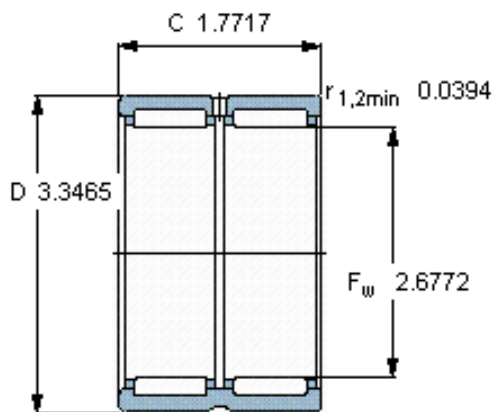

SKF RNA 6912参数

主要尺寸	F_w	68	mm	-
	D	85	mm	-
	C	45	mm	-
基本额定载荷	C	93500	N	动载荷
	C_0	204000	N	静载荷
疲劳载荷极限	P_u	26000	N	-
额定转速	参考转速	6000	r/min	-
	极限转速	6700	r/min	-
重量	重量	490	g	-
型号	型号	RNA 6912	-	-

SKF RNA 6912图片

适宜的附件
G密封件 -
SD密封件： -
CR密封件 68X85X8 CRW1 F

适宜的附件
G密封件 -
SD密封件： -
CR密封件 68X85X8 CRW1 F