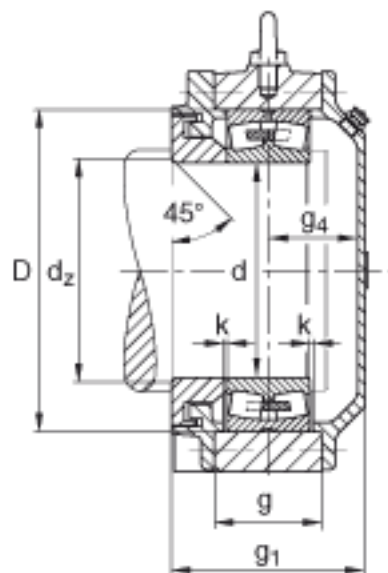

### FAG BND3248-Z-Y-AF-S参数

尺寸	d	240	mm	-
	a	900	mm	-
	$h_1$	585	mm	-
	$g_1$	308	mm	-
	b	250	mm	-
	c	90	mm	-
	D	440	mm	-
	$d_z$	256	mm	-
	g	190	mm	-
	$g_4$	140	mm	-
	h	290	mm	-
	m	750	mm	-
	n	140	mm	-
	s	M36		-
说明	$s_2$	M20		-
尺寸	t	510	mm	-
	u	42	mm	-
	v	52	mm	-
说明	$s_2$	8		数量
		23248		型号, 轴承
重量	$m_1$	330000	g	质量, 轴承座
说明		BND3248		型号, 轴承座

### FAG BND3248-Z-Y-AF-S图片

参考资料:<http://www.sozhou.com/p/a71bab67.html>