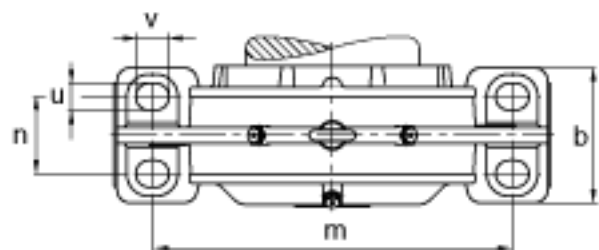

参考资料:<http://www.sozhou.com/p/a71bab67.html>