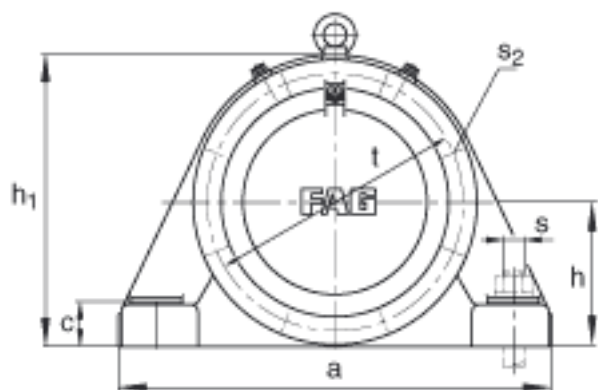

参考资料:<http://www.sozhou.com/p/a71bab67.html>