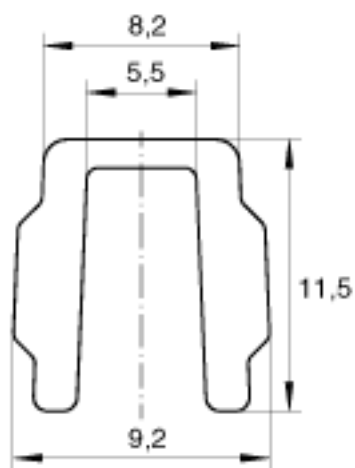

INA NAD8x11, 5参数

尺寸	b	8.2	mm	-
	b ₁	5.5	mm	-
	b ₂	9.2	mm	-
	h	11.5	mm	-
重量	m	27	g/m	槽型带的质量

INA NAD8x11, 5图片

参考资料:<http://www.sozhou.com/p/8cc630c5.html>