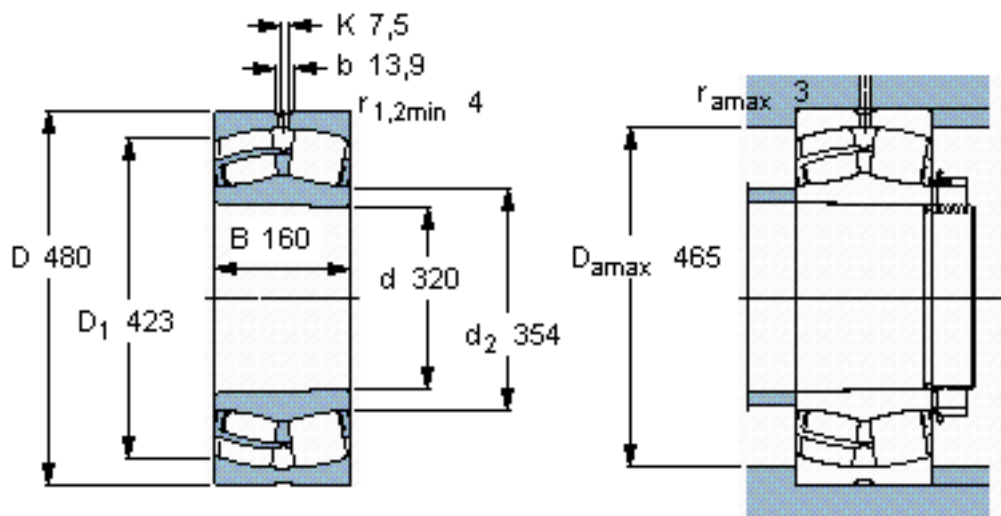

SKF 24064 CCK30/W33 *参数

主要尺寸	d	320	mm	-
	D	480	mm	-
	B	160	mm	-
基本额定载荷	C	2850000	N	动载荷
	C_0	5100000	N	静载荷
疲劳载荷极限	P_u	400000	N	-
额定转速	参考转速	800	r/min	-
	极限转速	1200	r/min	-
重量	重量	98500	g	-
型号	* SKF 探索者轴承	24064 CCK30/W33 *	-	-

SKF 24064 CCK30/W33 *图片

计算系数
 e 0,31
 Y_1 2,2
 Y_2 3,3
 Y_0 2,2

圆锥孔，圆锥
 1: 30

参考资料: <http://www.sozhou.com/p/888064de.html>

圆锥孔，圆锥
1: 30