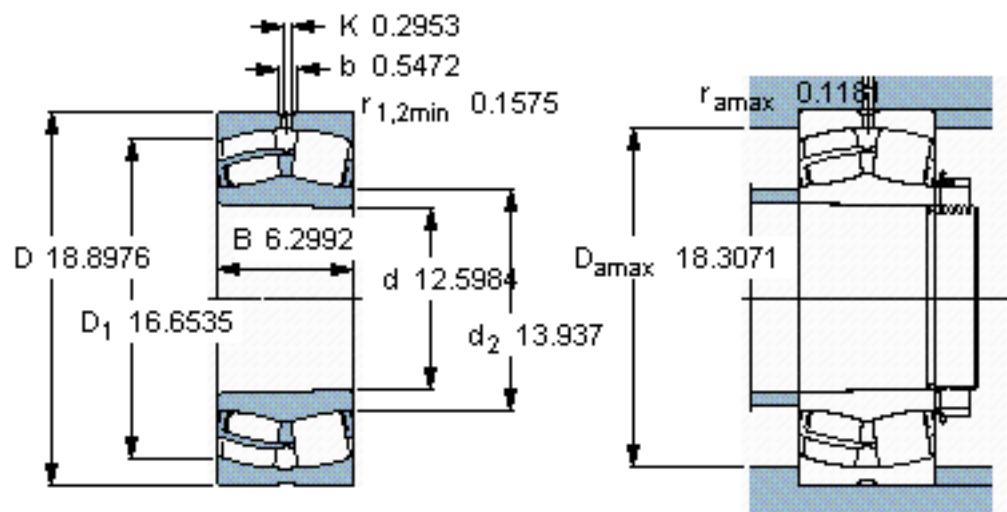

SKF 24064 CCK30/W33 *参数

主要尺寸	d	320	mm	-
	D	480	mm	-
	B	160	mm	-
基本额定载荷	C	2850000	N	动载荷
	C_0	5100000	N	静载荷
疲劳载荷极限	P_u	400000	N	-
额定转速	参考转速	800	r/min	-
	极限转速	1200	r/min	-
重量	重量	98500	g	-
型号	* SKF 探索者轴承	24064 CCK30/W33 *	-	-

SKF 24064 CCK30/W33 *图片

计算系数
 e 0,31
 Y_1 2,2
 Y_2 3,3
 Y_0 2,2

圆锥孔，圆锥
 1: 30

参考资料: <http://www.sozhou.com/p/888064de.html>

圆锥孔，圆锥
1: 30