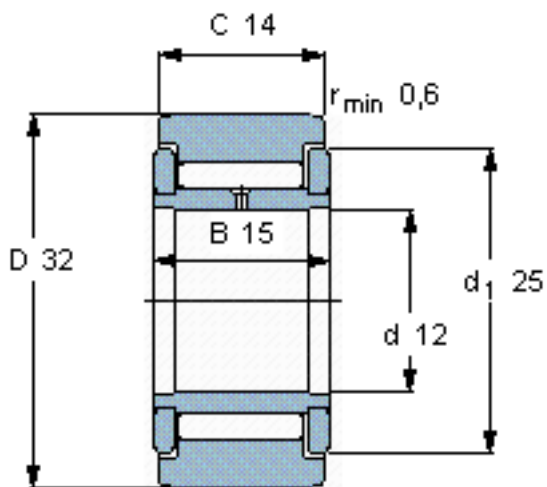

SKF NATV 12参数

主要尺寸	D	32	mm	-
	d	12	mm	-
	C	14	mm	-
基本额定载荷	C	9350	N	动载荷
	C_0	15300	N	静载荷
疲劳载荷极限	P_u	1760	N	-
最大径向载荷	F_{rR}	10600	N	-
	F_{0r}	15000	N	-
极限转速	极限转速	3000	r/min	-
重量	重量	72	g	-
型号	型号	NATV 12	-	-

SKF NATV 12图片