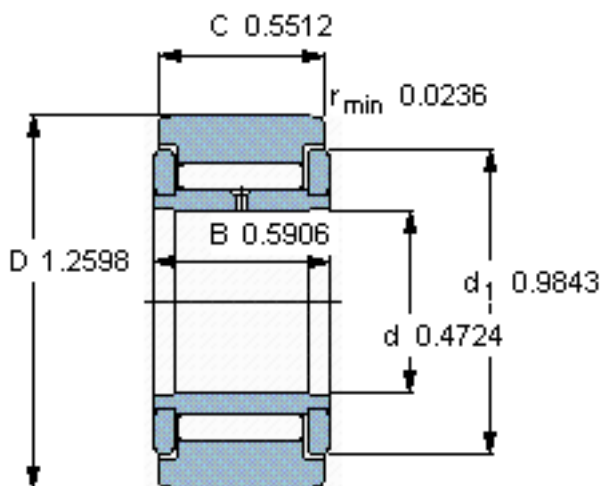

SKF NATV 12参数

主要尺寸	D	32	mm	-
	d	12	mm	-
	C	14	mm	-
基本额定载荷	C	9350	N	动载荷
	C_0	15300	N	静载荷
疲劳载荷极限	P_u	1760	N	-
最大径向载荷	F_{rR}	10600	N	-
	F_{0r}	15000	N	-
极限转速	极限转速	3000	r/min	-
重量	重量	72	g	-
型号	型号	NATV 12	-	-

SKF NATV 12图片