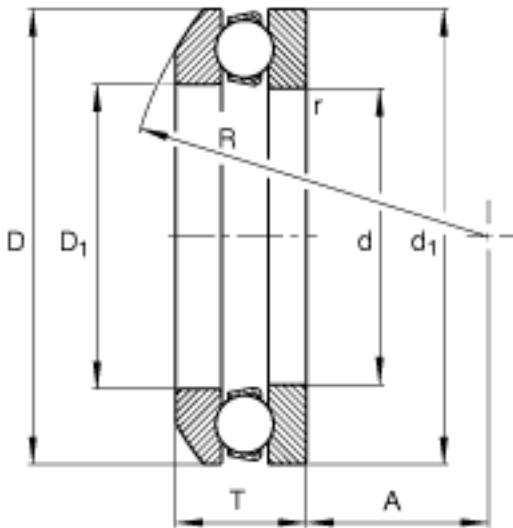

参考资料: <http://www.sozhou.com/p/5efb3092.html>