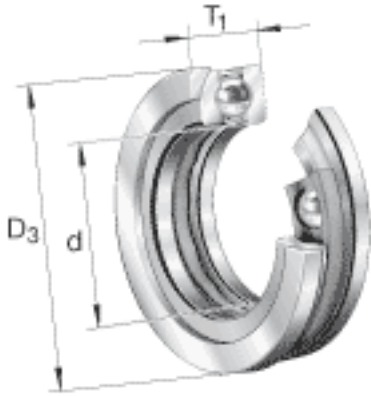

参考资料: <http://www.sozhou.com/p/5efb3092.html>