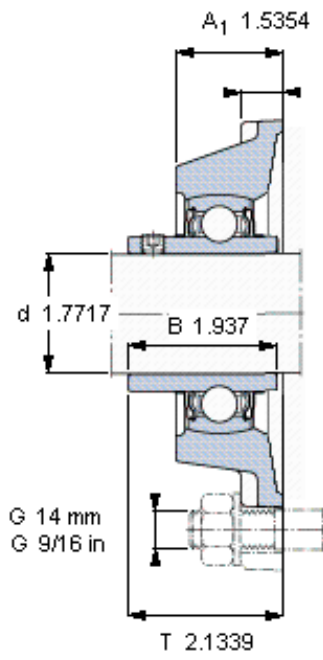

SKF FY 45 TF/VA228参数

主要尺寸	d	45	mm	-
	A ₁	39	mm	-
	J	105	mm	-
	L	137	mm	-
	T	54.2	mm	-
基本额定载荷	C ₀	21600	N	静载荷
重量	重量	2100	g	-
型号	轴承单元	FY 45 TF/VA228	-	-
	轴承座	FY 509 U/VA228	-	-
	轴承	YAR 209-2FW/VA228	-	-

SKF FY 45 TF/VA228图片

参考资料: <http://www.sozhou.com/p/4ea45851.html>

M 8×
6,5
4

M 8x
 6,5
 4