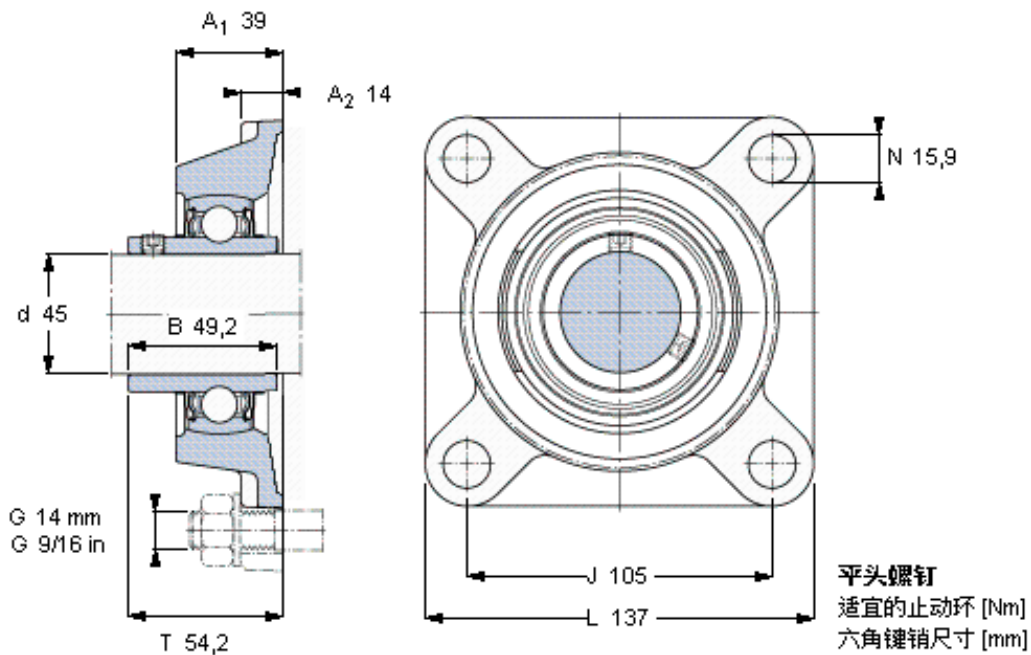

SKF FY 45 TF/VA228参数

主要尺寸	d	45	mm	-
	A ₁	39	mm	-
	J	105	mm	-
	L	137	mm	-
	T	54.2	mm	-
基本额定载荷	C ₀	21600	N	静载荷
重量	重量	2100	g	-
型号	轴承单元	FY 45 TF/VA228	-	-
	轴承座	FY 509 U/VA228	-	-
	轴承	YAR 209-2FW/VA228	-	-

SKF FY 45 TF/VA228图片

参考资料: <http://www.sozhou.com/p/4ea45851.html>

M 8×
6,5
4

M 8x
 6,5
 4