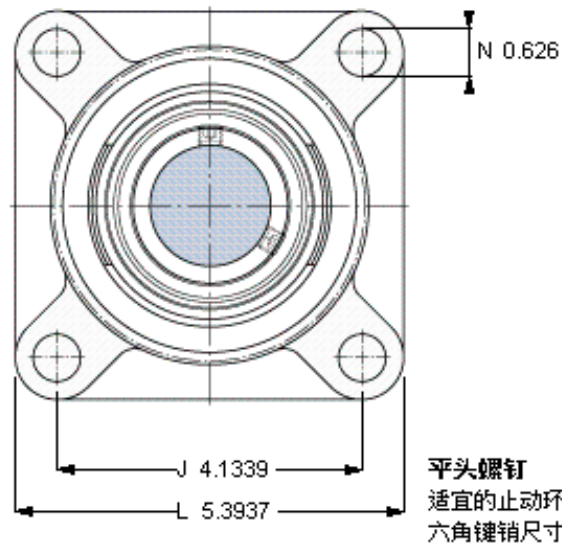

SKF FY 45 TF/VA228参数

主要尺寸	d	45	mm	-
	A ₁	39	mm	-
	J	105	mm	-
	L	137	mm	-
	T	54.2	mm	-
基本额定载荷	C ₀	21600	N	静载荷
重量	重量	2100	g	-
型号	轴承单元	FY 45 TF/VA228	-	-
	轴承座	FY 509 U/VA228	-	-
	轴承	YAR 209-2FW/VA228	-	-

SKF FY 45 TF/VA228图片

参考资料: <http://www.sozhou.com/p/4ea45851.html>

M 8×
6,5
4

M 8x
 6,5
 4