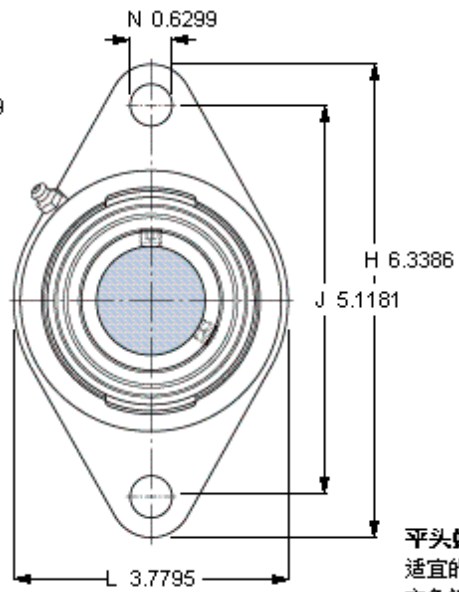

SKF FYTJ 1.1/4 TF参数

主要尺寸	d	31.75	mm	-
	A ₁	34	mm	-
	J	130	mm	-
	L	96	mm	-
	T	44.4	mm	-
基本额定载荷	C	25500	N	动载荷
	C ₀	15300	N	静载荷
极限转速	带h6轴公差	5300	r/min	-
重量	重量	1300	g	-
型号	轴承单元	FYTJ 1.1/4 TF	-	-
	轴承座	FYTJ 507 U	-	-
	轴承	YAR 207-104-2F	-	-

SKF FYTJ 1.1/4 TF图片

5/16-24x5/16
6,5
3,96875

参考资料: <http://www.sozhou.com/p/47291cf3.html>

平头螺钉
 适宜的止动环 [Nm]
 六角键销尺寸 [mm]

5/16-24x5/16
 6,5
 3,96875