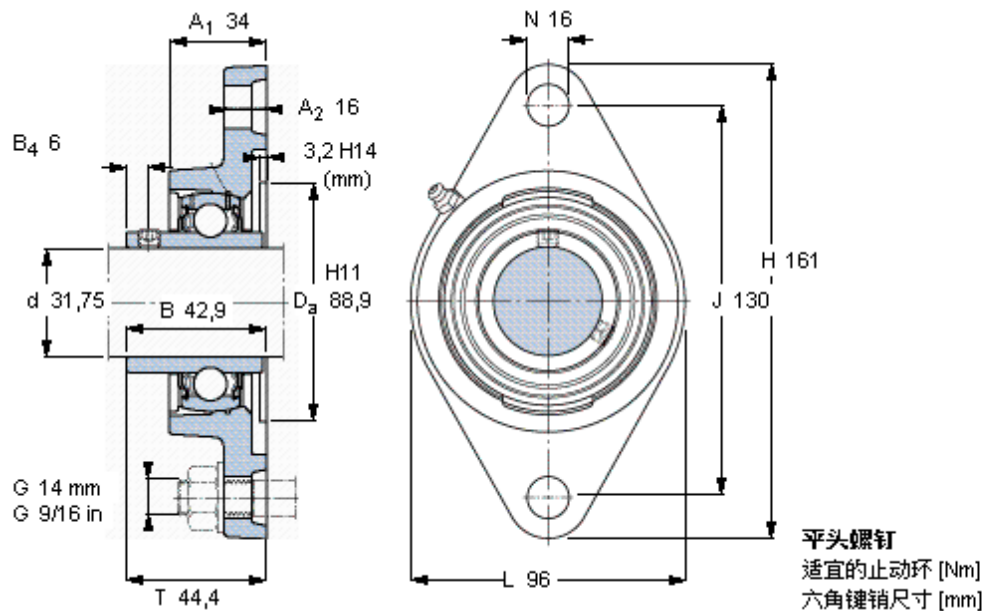

SKF FYTJ 1.1/4 TF参数

主要尺寸	d	31.75	mm	-
	A ₁	34	mm	-
	J	130	mm	-
	L	96	mm	-
	T	44.4	mm	-
基本额定载荷	C	25500	N	动载荷
	C ₀	15300	N	静载荷
极限转速	带h6轴公差	5300	r/min	-
重量	重量	1300	g	-
型号	轴承单元	FYTJ 1.1/4 TF	-	-
	轴承座	FYTJ 507 U	-	-
	轴承	YAR 207-104-2F	-	-

SKF FYTJ 1.1/4 TF图片

5/16-24x5/16
6,5
3,96875

参考资料: <http://www.sozhou.com/p/47291cf3.html>

平头螺钉
 适宜的止动环 [Nm]
 六角键销尺寸 [mm]

5/16-24x5/16
 6,5
 3,96875