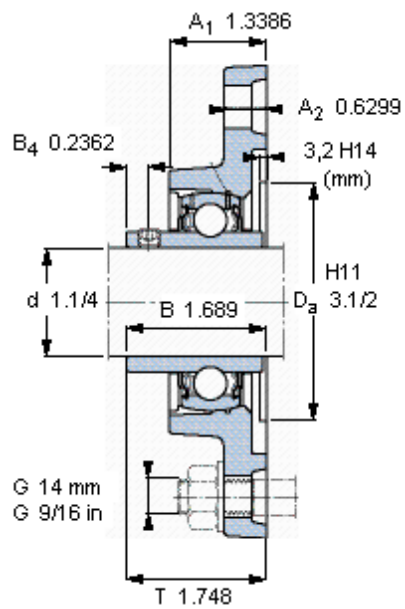

SKF FYTJ 1.1/4 TF参数

主要尺寸	d	31.75	mm	-
	A ₁	34	mm	-
	J	130	mm	-
	L	96	mm	-
	T	44.4	mm	-
基本额定载荷	C	25500	N	动载荷
	C ₀	15300	N	静载荷
极限转速	带h6轴公差	5300	r/min	-
重量	重量	1300	g	-
型号	轴承单元	FYTJ 1.1/4 TF	-	-
	轴承座	FYTJ 507 U	-	-
	轴承	YAR 207-104-2F	-	-

SKF FYTJ 1.1/4 TF图片

5/16-24x5/16
6,5
3,96875

参考资料: <http://www.sozhou.com/p/47291cf3.html>

平头螺钉
 适宜的止动环 [Nm]
 六角键销尺寸 [mm]

5/16-24x5/16
 6,5
 3,96875