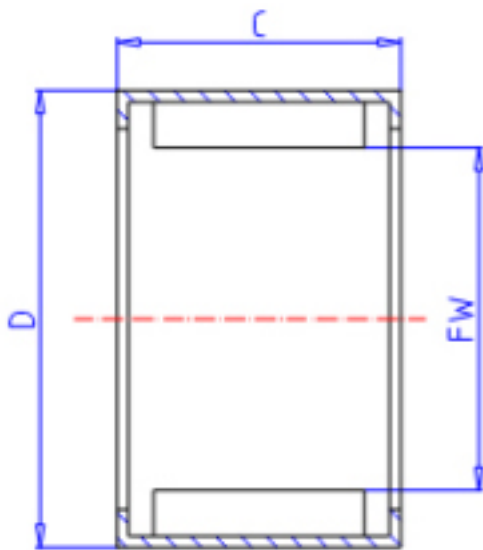

KOYO 22BTM2812参数

主要尺寸	FW	22.0	mm	内径
	C	12	mm	宽度
	D	28	mm	外径
型号	ORDER	22BTM2812		型号
基本额定载荷	CR	9000	N	动载荷
	C0	13300	N	静载荷
极限转速	NO	16000	1/min	油润滑

KOYO 22BTM2812图片

参考资料:<http://www.sozhou.com/p/0c097944.html>